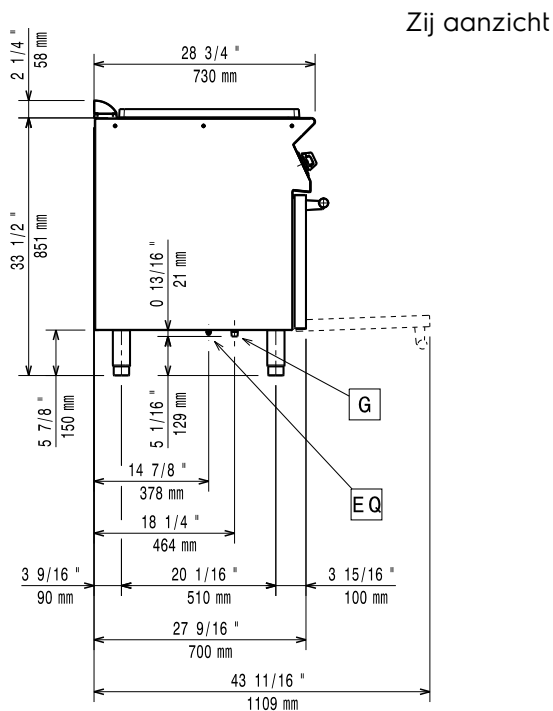

- Frontrail 1200mm PNC 216049
- Frontrail 1600mm PNC 216050
- Portioneerschep 800mm PNC 216186
- Gasdrukregelaar PNC 927225

Gas

Gas vermogen:	371008 (E7STGH10G0)	13 kW
Standaard gas toelevering		Aardgas
Gassoort optie:		LPG
Gas aansluiting:		1/2"

Algemene Gegevens:

Bruikbaar oppervlak, breedte:	690 mm
Bruikbaar oppervlak, diepte:	595 mm
Oven temperatuur:	110 °C MIN; 270 °C MAX
Ovenkamer afmetingen, breedte:	540 mm
Ovenkamer afmetingen, hoogte:	300 mm
Ovenkamer afmetingen, diepte:	650 mm
Gewicht, netto:	95 kg
Transport gewicht:	120 kg
Transport hoogte:	1080 mm
Transport lengte:	820 mm
Transport breedte:	860 mm
Transport volume:	0.76 m ³
[NOT TRANSLATED]	N7TG