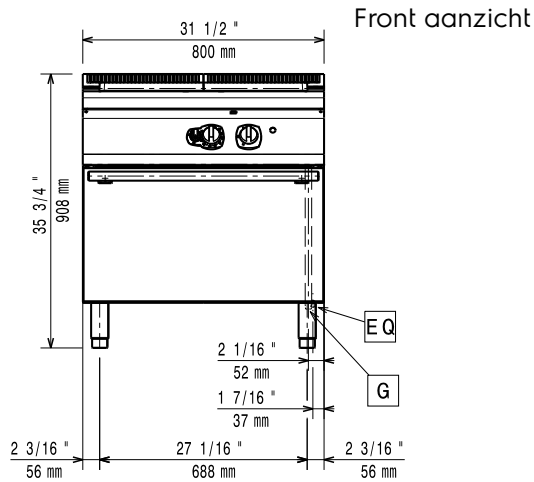

Algemene Gegevens:

Bruikbaar oppervlak, breedte:	690 mm
Bruikbaar oppervlak, diepte:	595 mm
Oven temperatuur:	110 °C MIN; 270 °C MAX
Ovenkamer afmetingen, breedte:	540 mm
Ovenkamer afmetingen, hoogte:	300 mm
Ovenkamer afmetingen, diepte:	650 mm
Gewicht, netto:	95 kg
Transport gewicht:	120 kg
Transport hoogte:	1080 mm
Transport lengte:	820 mm
Transport breedte:	860 mm
Transport volume:	0.76 m ³
[NOT TRANSLATED]	N7TG